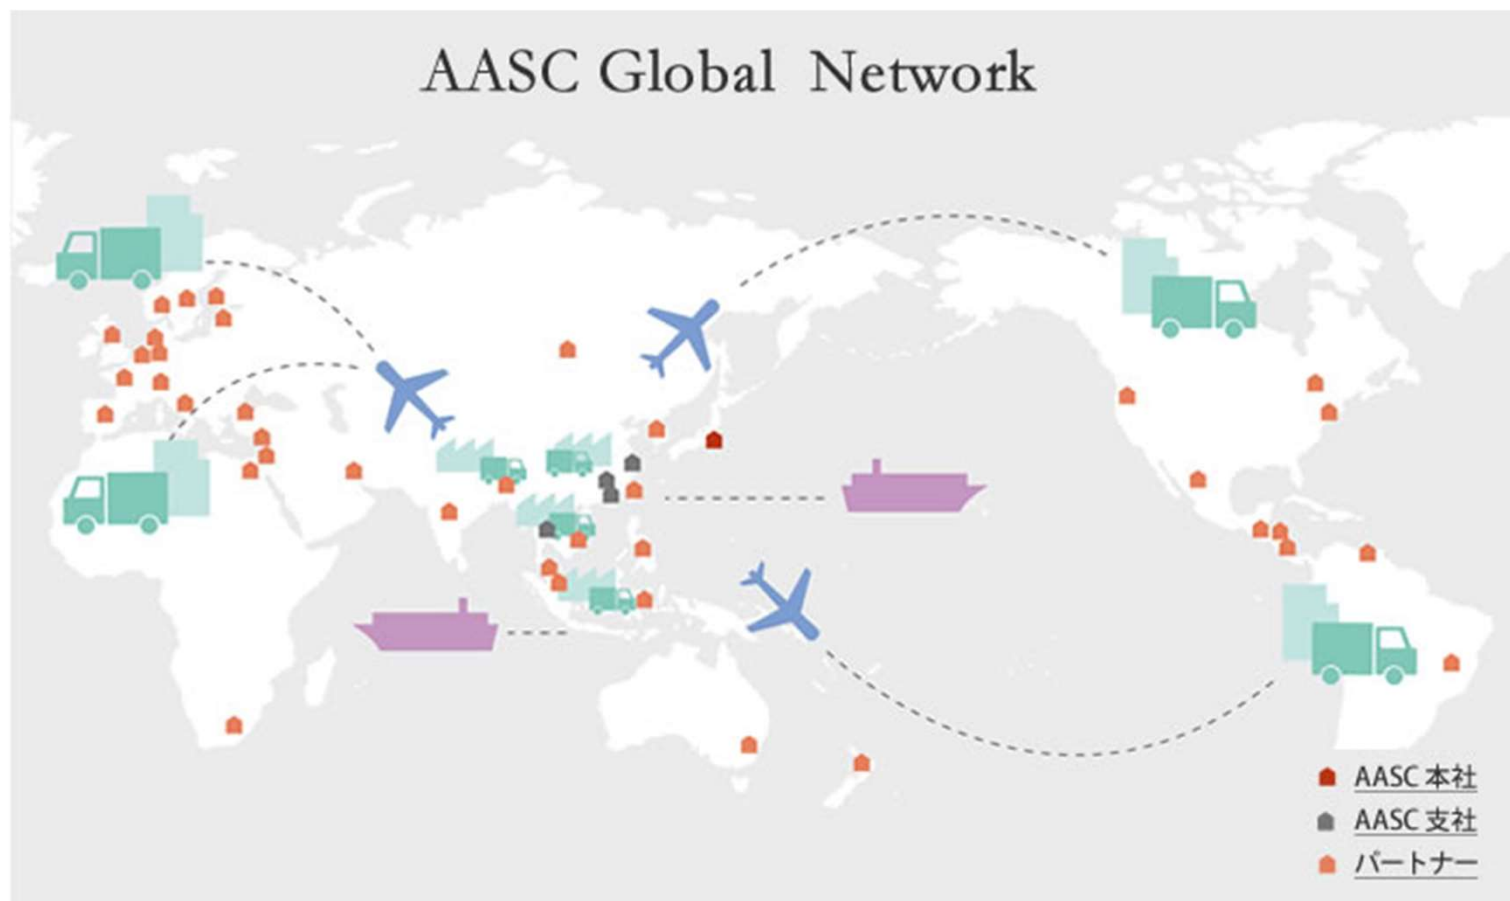

## 2. グローバル ネットワーク

AASCの世界中のNetworkにより積み地と揚げ地の船会社情報をリアルタイムに把握。世界中の各拠点に2社以上のパートナーを持ち、御社とコンサイニー様に安心と安全を100%提供することを目指しています。

## ▶ 三国間

中国・タイ・他アジア発北米・欧州・ロシア・アジア向け FOB/CIF/DAP/DDP  
積み地・揚げ地の各国情報の把握により、  
繁忙期/閑散期に関わらずご希望納期に合わせた現地デリバリーを実現致します。